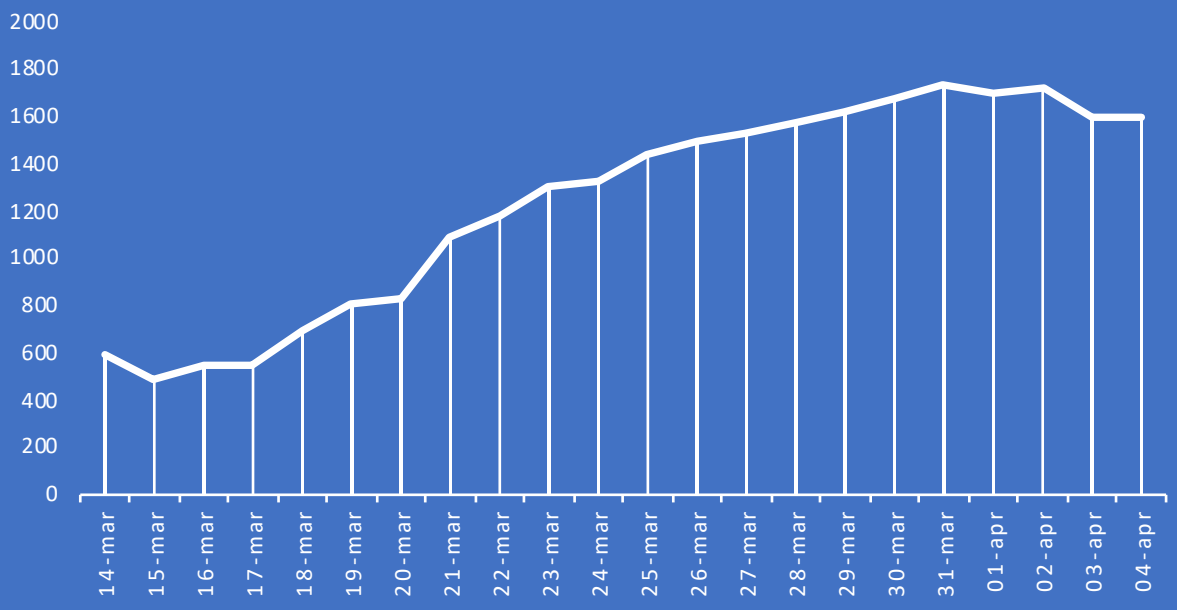

ricoverati non critici

terapia intensiva

NON CRITICI VENETO

TERAPIA INTENSIVA VENETO