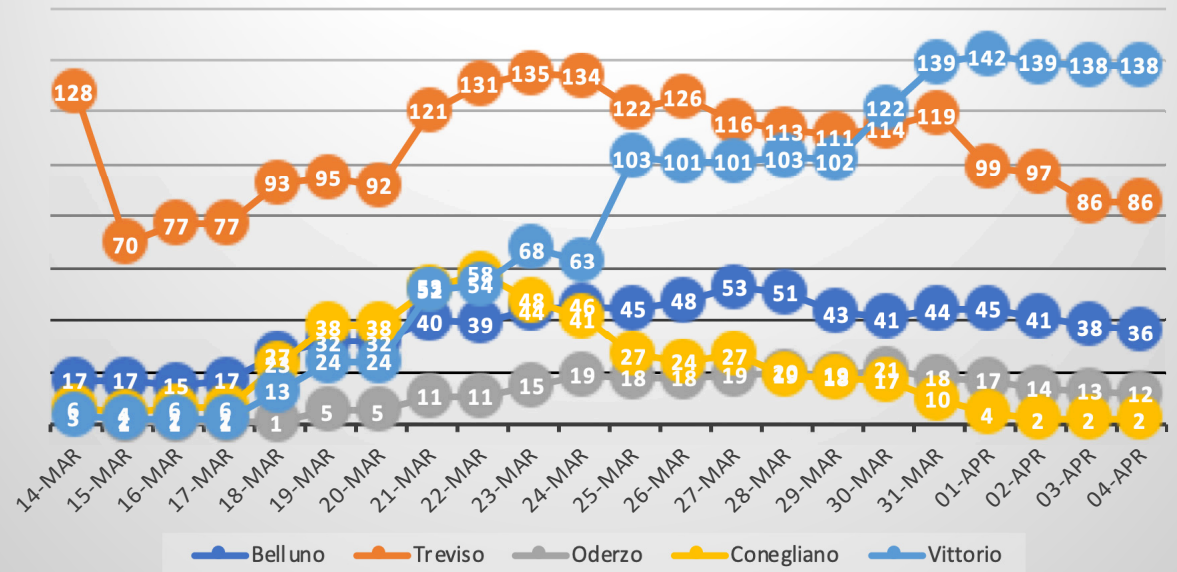

ricoverati non critici

terapia intensiva

NON CRITICI VENETO

TERAPIA INTENSIVA VENETO