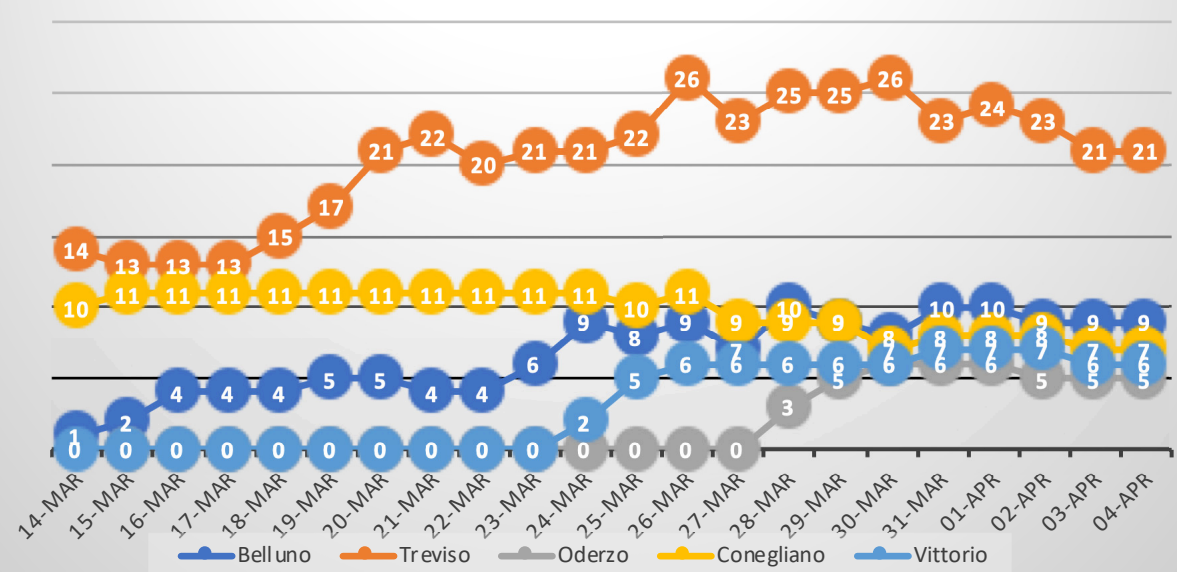

ricoverati non critici

terapia intensiva

NON CRITICI VENETO

TERAPIA INTENSIVA VENETO